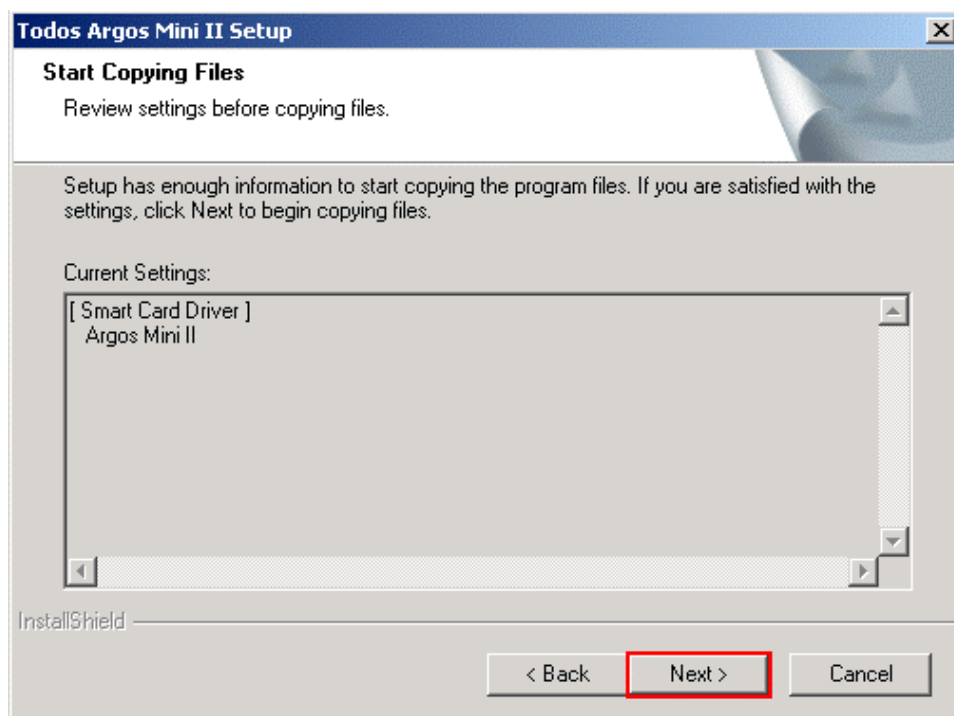

1.4 Conecte a leitora na porta USB do computador;