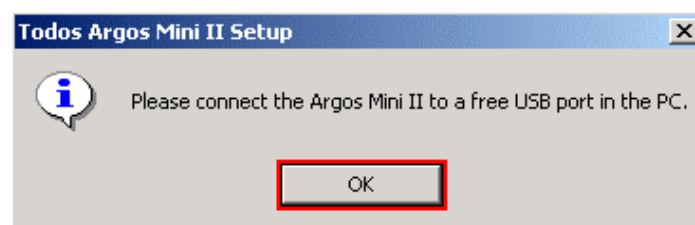

1. Instalando a Leitora Todos Argos Mini II

1.1. Dê duplo clique no **leitora_todos.exe**, a seguinte tela será exibida:

1.2. Clique no botão **Next**;

1.3. Na tela a seguir clique em **Next**;

1.4 Conecte a leitora na porta USB do computador;

1.5. Clique no botão **OK**;

1.6. Na tela a seguir, clique em **Finish** e reinicie o computador.

1.7. A tela a seguir exibirá quando for instalado o Windows 98:

1.8. Clique em **Finish**.