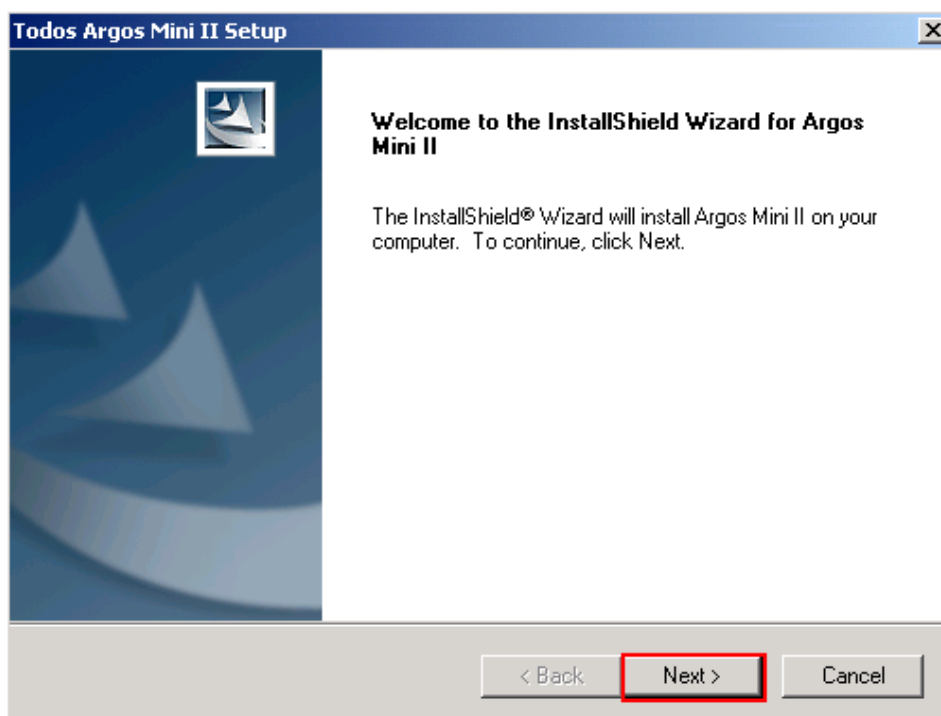

INSTRUÇÕES PARA INSTALAÇÃO DA LEITORA TODOS ARGOS MINI II NAS PLATAFORMAS:

Microsoft Windows 98SE

Microsoft Windows ME

Microsoft Windows 2000

Microsoft Windows XP

Para instalação da leitora e do software é necessário possuir nível de acesso administrador ou outro nível de acesso que permita a instalação de softwares em seu computador.

1. Instalando a Leitora Todos Argos Mini II

1.1. Dê duplo clique no **leitora_todos.exe**, a seguinte tela será exibida:

1.2. Clique no botão **Next**;

1.3. Na tela a seguir clique em **Next**;