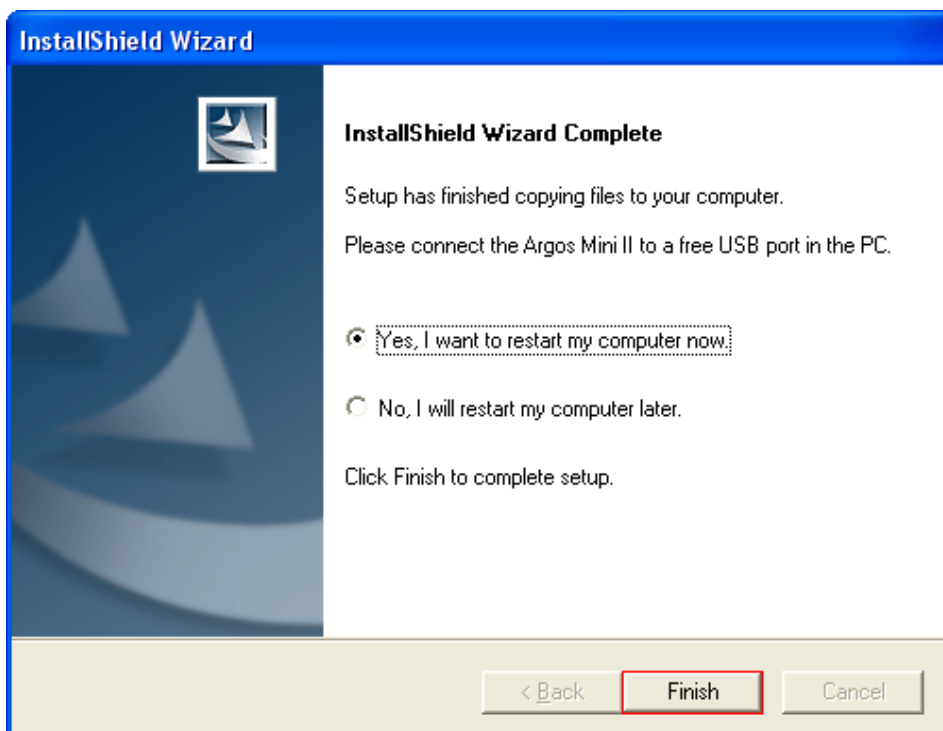

1.7. A tela a seguir exibirá quando for instalado o Windows 98: