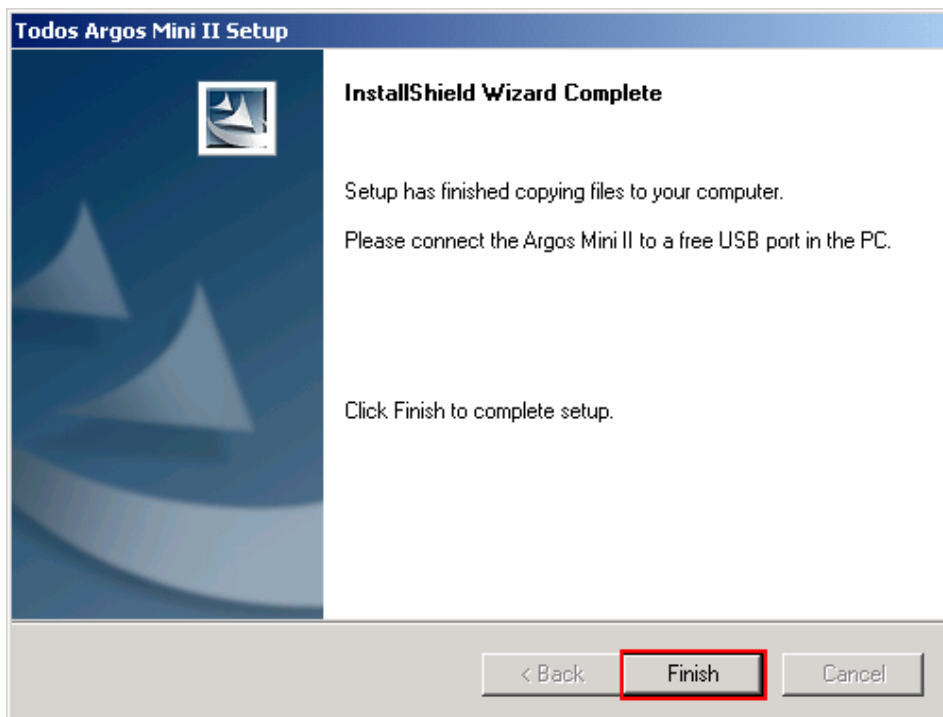

1.7. A tela a seguir exibirá quando for instalado o Windows 98:

1.8. Clique em **Finish**.